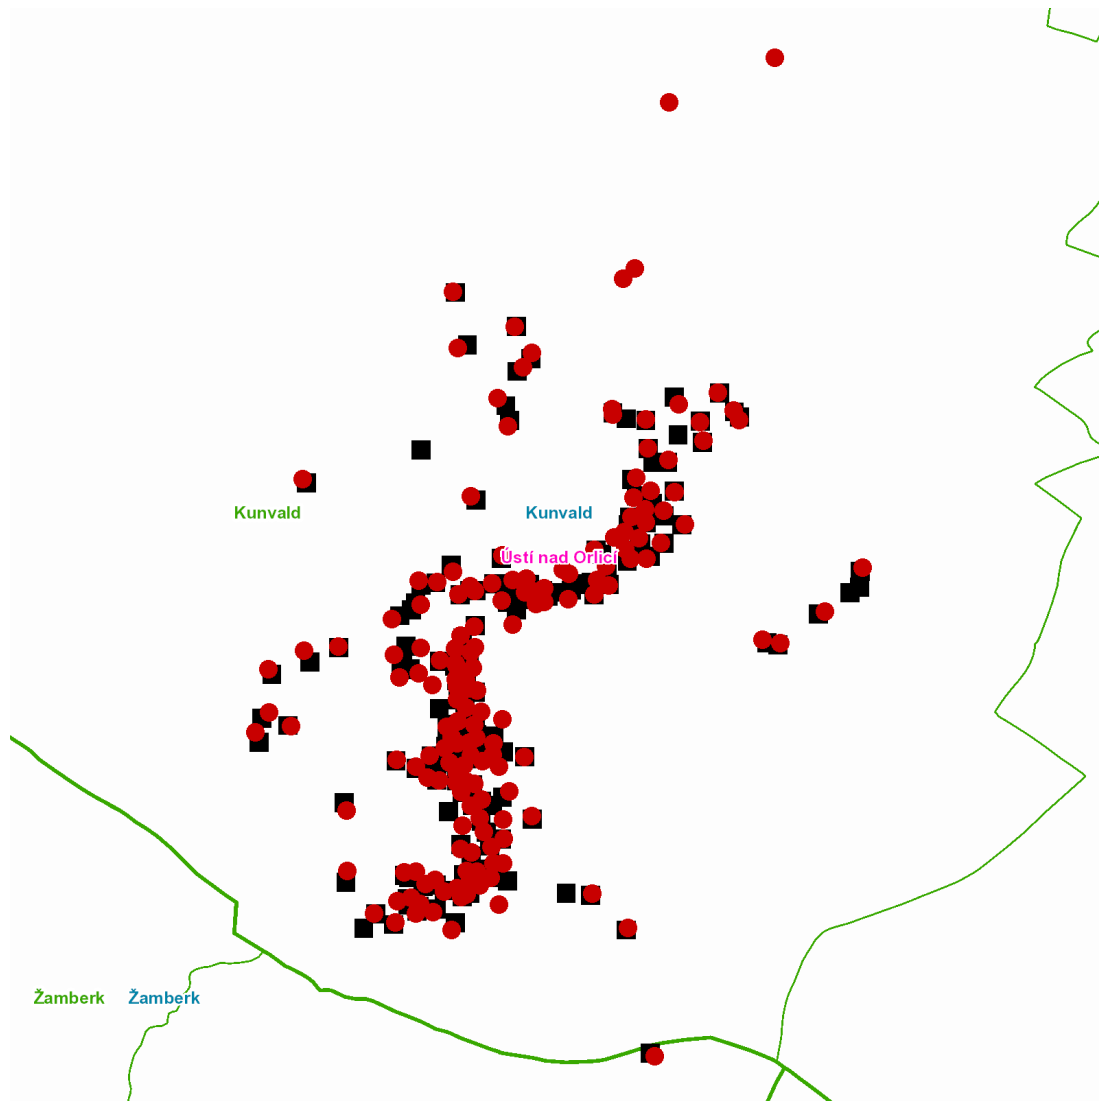

dne **1. 12. 2021** od **7:30** do **14:30** hodin

Plánovaná odstávka zahrnuje tyto lokality:**Kunvald (okres Ústí nad Orlicí)**

č. p. 4, 24, 29, 31, 40, 86, 93, 123, 127-139, 141, 143-158, 160, 163, 165, 166, 168, 169, 171, 172, 173, 175, 176, 177, 178, 180-189, 194, 195, 197-202, 204, 205, 206, 208, 209, 210, 213, 214, 221, 222, 224, 225, 227, 229, 230, 232, 233, 234, 235, 238, 239, 244, 245, 246, 247, 249, 250, 252-257, 262, 266, 267, 268, 276, 277, 281, 284, 285, 286, 292, 294, 309, 313, 314, 320, 323, 326, 330, 333, 335, 337, 340, 342, 347, 348, 352, 356, 360, 361, 363, 367, 368, 369, 371, 372, 393, 394, 398, 403

č. ev. 3, 16, 19, 21, 23, 25, 26, 31, 39

kat. území **Kunvald** (kód **677493**): **parcelní č.** 150, 397/3, 439, 458/3, 462, 563/1, 564, 642/6, 650/19, 654/1, 679/2, 834, 6578/2, 6891, 8092, 8171

Žamberk (okres Ústí nad Orlicí)

dne **1. 12. 2021** od **7:30** do **14:30** hodin**Orientační mapový podklad odstávkou dotčených lokalit****VYSVĚTLIVKY**

- – adresy dotčené odstávkou elektřiny
- – místa připojení k elektrické síti dotčená odstávkou

INFORMACE ZASLÁNA

IDDS: 5sfa3h2 (Městys Kunvald)

IDDS: ia9b3gu (Město Žamberk)