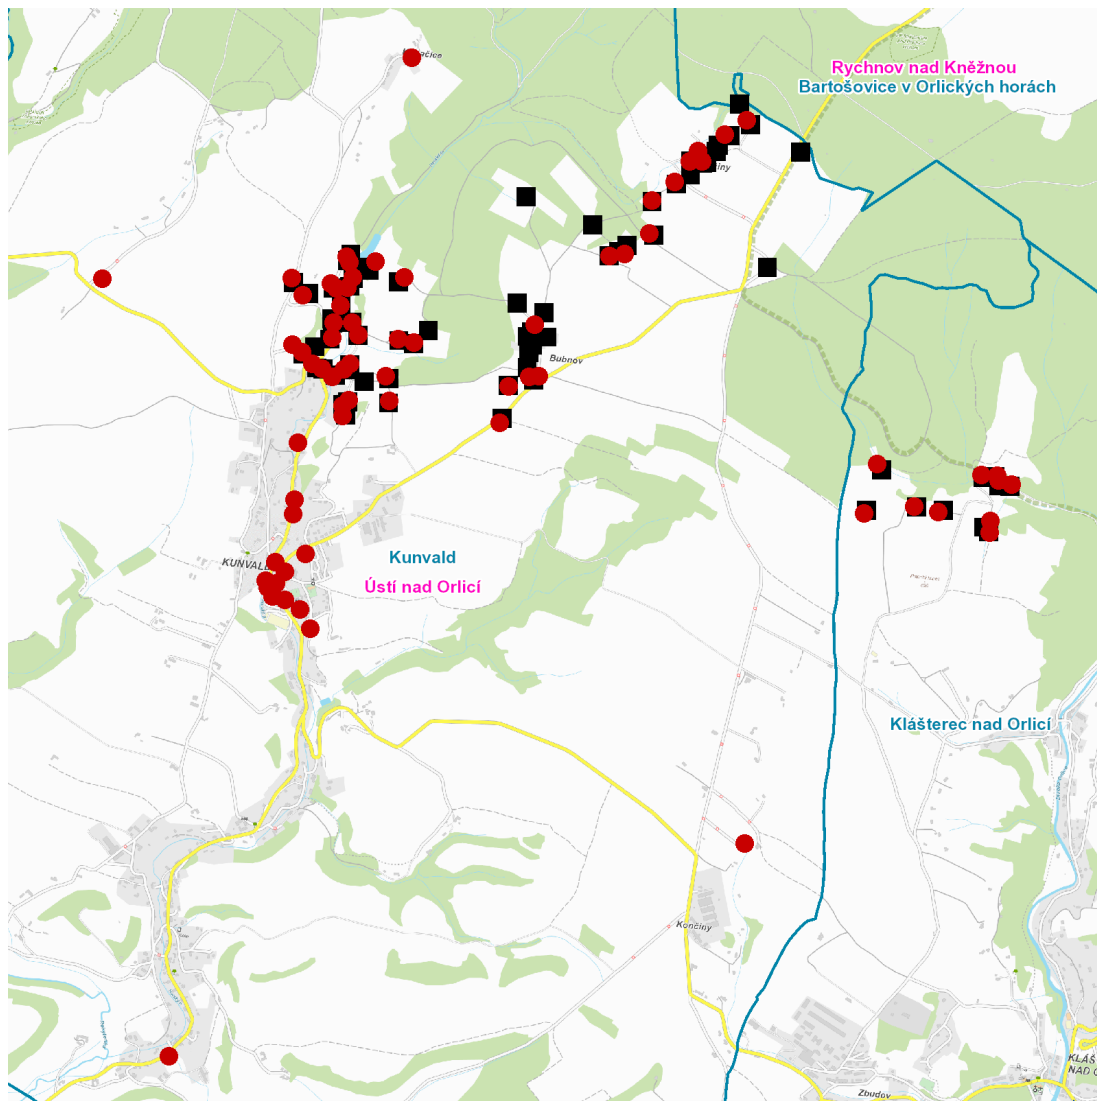

č. p. 3, 5, 9

č. ev. 47, 68

kat. území **Kunvald** (kód **677493**): **parcelní č.** 24/2, 55/1, 8939

---

**UPOZORNĚNÍ**

**Dotčené zařízení distribuční soustavy je nutné i v době odstávky považovat za zařízení pod napětím**, a proto vás žádáme o dodržení všech zásad bezpečnosti a provedení opatření potřebných k zamezení případných škod na zdraví a majetku. | Provozovatelé výroben elektřiny jsou povinni zajistit přerušení dodávky elektřiny z výroby do vypnutého úseku distribuční soustavy.

dne **14. 6. 2023** od **7:30** do **15:00** hodin

### Orientační mapový podklad odstávkou dotčených lokalit

#### VYSVĚTLIVKY

- – adresy dotčené odstávkou elektřiny
- – místa připojení k elektrické síti dotčená odstávkou